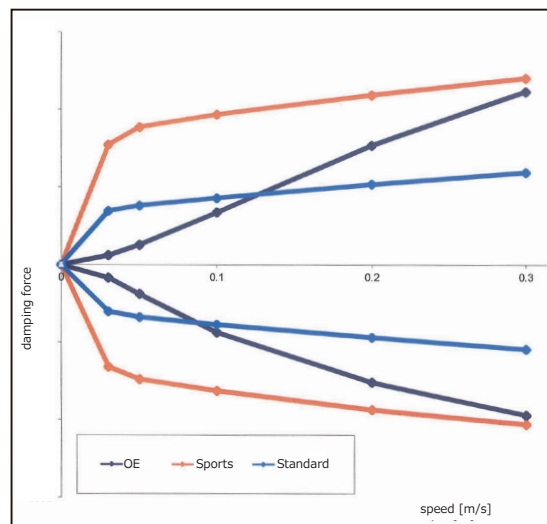

SUZUKI JIMNY/JIMNY SIERRA用 ステアリングダンパー

BILSTEIN では純正品とは異なった減衰プロファイルを採用することにより、ステアリング中立付近のしっかり感と直進時の安定感を感じられる製品に仕上げました。

お客様の好みや車の仕様に合わせて選択していただけるようにスタンダード、スポーツの2種類をご用意致しました。ブロックタイヤ装着やステアリングに対して横方向の振動が発生しやすい仕様になっている車両には減衰力のより強いスポーツがおすすめです。

OE製・BILSTEIN製 減衰比較グラフ

Specification :

年式	型式	定価(税込)	品番	タイプ	備考
18/7~	JB64W / JB74W	¥42,900	BE3-3404J	単筒	スタンダード Spec
		¥42,900	BE3-3405J	単筒	スポーツ Spec